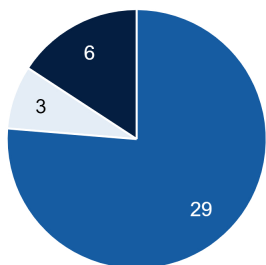

Factsheet Regionale Vliegveld Teuge

Geregistreerde voertuigen

Bestelwagens, Trucks en Bakwagens

- Bestel
- Truck
- Bak

Gevestigde bedrijven: 35

Bedrijven met logistieke voertuigen: 7

Kavels: 55

Aantal onderstations: 1

Beschikbare ruimte collectief: 0,18 km²

Behoeftte aan collectieve laadinfra: 0 EV's

Netbeheerder(s): Liander

Meer info? GO-RAL@overijssel.nl

Toekomstige behoefte laadpunten

Vermogensvraag (MW)

Prognose logistiek GO-RAL*