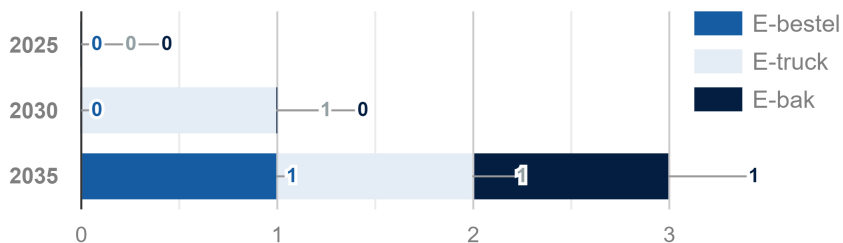

Beschikbare ruimte collectief: 0,18 km²

Behoeftte aan collectieve laadinfra: 0 EV's

Netbeheerder(s): Liander

Meer info? GO-RAL@overijssel.nl

Toekomstige behoefte laadpunten

Vermogensvraag (MW)

Prognose logistiek GO-RAL*

Megawattuur per jaar