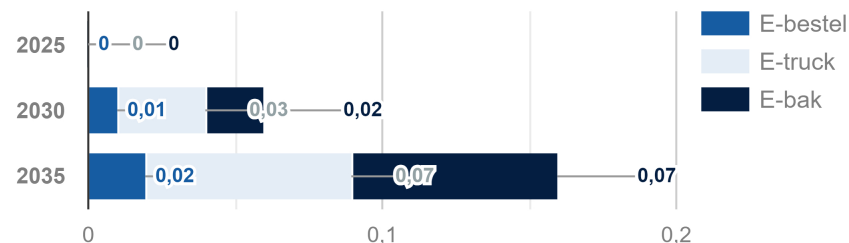

Beschikbare ruimte collectief: 0,18 km²

Behoeftte aan collectieve laadinfra: 0 EV's

Netbeheerder(s): Liander

Meer info? GO-RAL@overijssel.nl

Toekomstige behoefte laadpunten

Vermogensvraag (MW)

Prognose logistiek GO-RAL*

Megawattuur per jaar