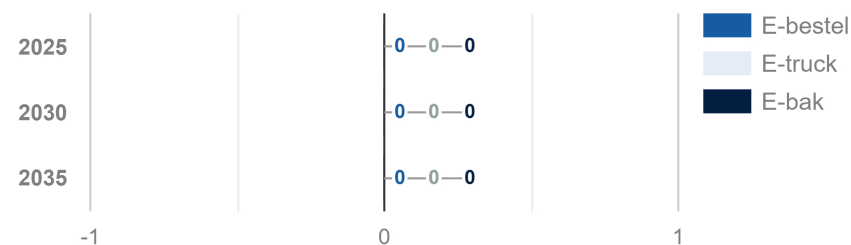

Beschikbare ruimte collectief: 0,46 km²

Behoeftte aan collectieve laadinfra: 0 EV's

Netbeheerder(s): Liander

Meer info? GO-RAL@overijssel.nl

Toekomstige behoefte laadpunten

Vermogensvraag (MW)

Prognose logistiek GO-RAL*