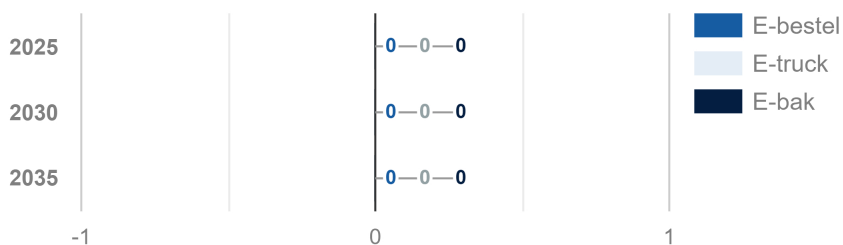

Beschikbare ruimte collectief: 0,46 km²

Behoeftte aan collectieve laadinfra: 0 EV's

Netbeheerder(s): Liander

Meer info? GO-RAL@overijssel.nl

Toekomstige behoefte laadpunten

Vermogensvraag (MW)

Prognose logistiek GO-RAL*