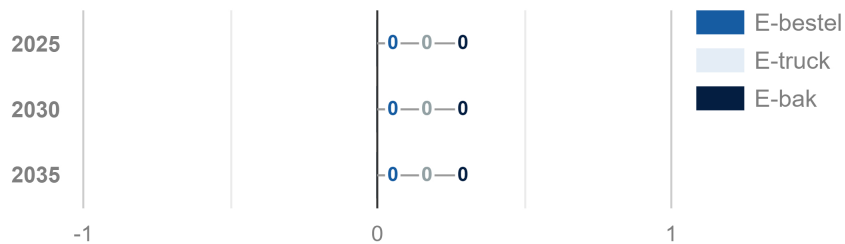

Aantal onderstations: 1

Beschikbare ruimte collectief: 0,05 km²

Behoeftte aan collectieve laadinfra: 0 EV's

Netbeheerder(s): Liander

Meer info? GO-RAL@overijssel.nl

Toekomstige behoefte laadpunten

Vermogensvraag (MW)