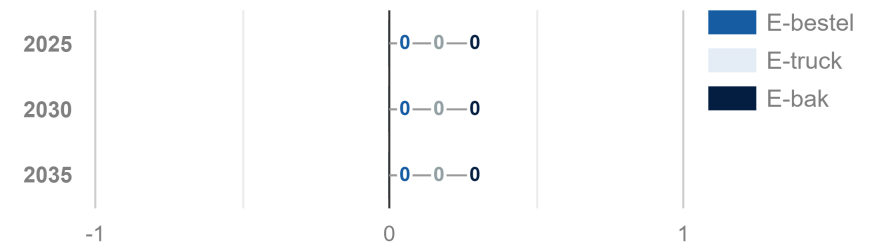

Aantal onderstations: 1

Beschikbare ruimte collectief: 0,05 km²

Behoeftte aan collectieve laadinfra: 0 EV's

Netbeheerder(s): Liander

Meer info? GO-RAL@overijssel.nl

Toekomstige behoefte laadpunten

Vermogensvraag (MW)