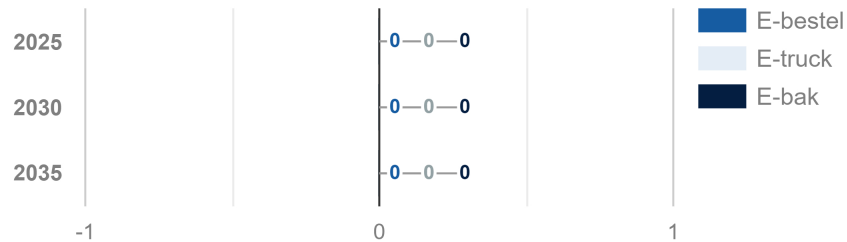

Toekomstige behoefte laadpunten

Vermogensvraag (MW)