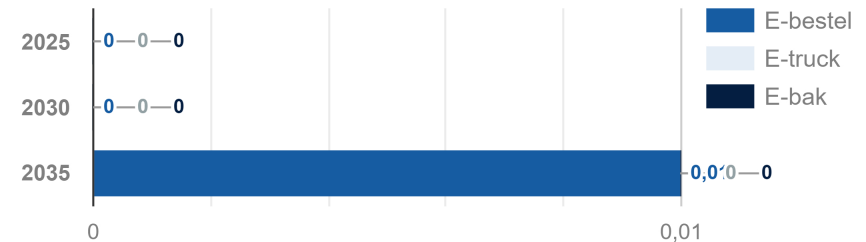

Toekomstige behoefte laadpunten

Vermogensvraag (MW)