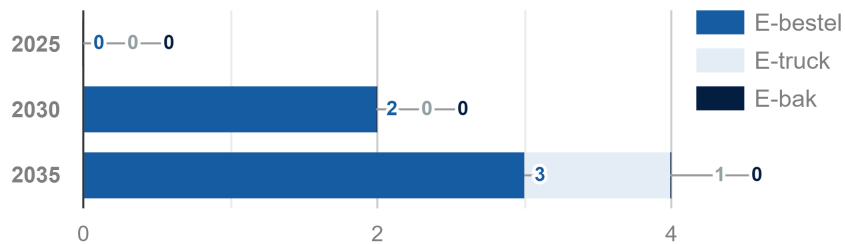

Aantal onderstations: 1

Beschikbare ruimte collectief: 0,34 km²

Behoeftte aan collectieve laadinfra: 0 EV's

Netbeheerder(s): Enexis

Meer info? GO-RAL@overijssel.nl

Toekomstige behoefte laadpunten

Vermogensvraag (MW)

Prognose logistiek GO-RAL*

Megawattuur per jaar