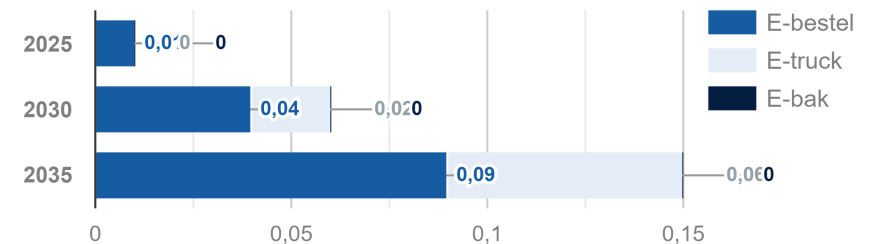

Aantal onderstations: 1

Beschikbare ruimte collectief: 0,34 km²

Behoeftte aan collectieve laadinfra: 0 EV's

Netbeheerder(s): Enexis

Meer info? GO-RAL@overijssel.nl

Toekomstige behoefte laadpunten

Vermogensvraag (MW)

Prognose logistiek GO-RAL*

Megawattuur per jaar