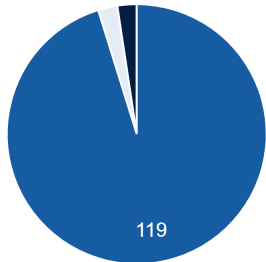

Factsheet ALTEVEER

#

Geregistreerde voertuigen

Bestelwagens, Trucks en Bakwagens

- Bestel
- Truck
- Bak

Gevestigde bedrijven: 75

Bedrijven met logistieke voertuigen: 10

Kavels: 75

Aantal onderstations: 1

Beschikbare ruimte collectief: 0,34 km²

Behoeftte aan collectieve laadinfra: 0 EV's

Netbeheerder(s): Enexis

Meer info? GO-RAL@overijssel.nl

Toekomstige behoefte laadpunten

Vermogensvraag (MW)