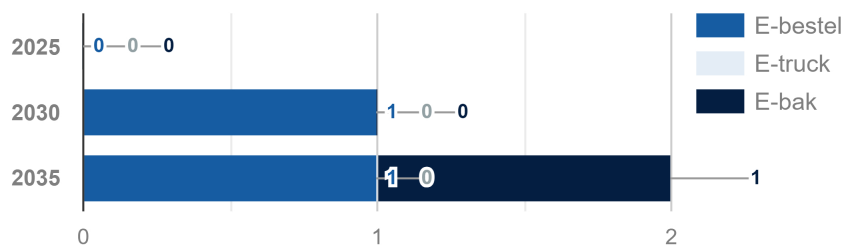

Beschikbare ruimte collectief: 0,11 km²

Behoeftte aan collectieve laadinfra: 0 EV's

Netbeheerder(s): Enexis

Meer info? GO-RAL@overijssel.nl

Toekomstige behoefte laadpunten

Vermogensvraag (MW)

Prognose logistiek GO-RAL*

Megawattuur per jaar