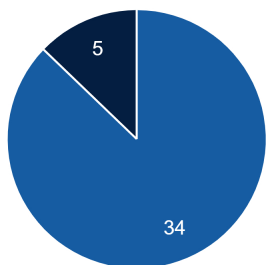

Factsheet BLOEMEWEIDE

Geregistreerde voertuigen

Bestelwagens, Trucks en Bakwagens

- Bestel
- Bak

Gevestigde bedrijven: 20

Bedrijven met logistieke voertuigen: 3

Kavels: 22

Aantal onderstations: 1

Beschikbare ruimte collectief: 0,11 km²

Behoeftte aan collectieve laadinfra: 0 EV's

Netbeheerder(s): Enexis

Meer info? GO-RAL@overijssel.nl

Toekomstige behoefte laadpunten

Vermogensvraag (MW)

Prognose logistiek GO-RAL*