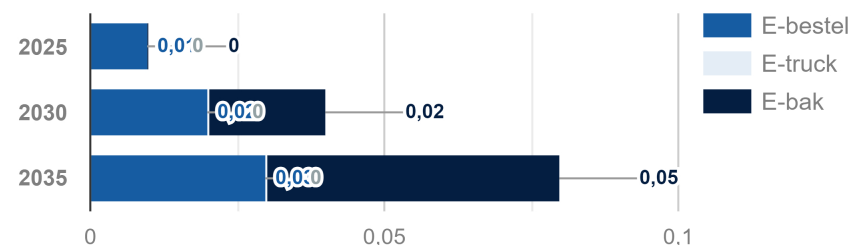

Beschikbare ruimte collectief: 0,11 km²

Behoeftte aan collectieve laadinfra: 0 EV's

Netbeheerder(s): Enexis

Meer info? GO-RAL@overijssel.nl

Toekomstige behoefte laadpunten

Vermogensvraag (MW)

Prognose logistiek GO-RAL*

Megawattuur per jaar