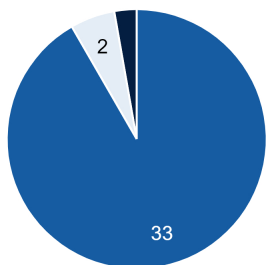

Factsheet Bedrijvenpark De Vallei

Geregistreerde voertuigen

Bestelwagens, Trucks en Bakwagens

- Bestel
- Truck
- Bak

Gevestigde bedrijven: 116

Bedrijven met logistieke voertuigen: 14

Kavels: 94

Aantal onderstations: meer dan 1

Beschikbare ruimte collectief: 0,36 km²

Behoeftte aan collectieve laadinfra: 0 EV's

Netbeheerder(s): Liander

Meer info? GO-RAL@overijssel.nl

Toekomstige behoefte laadpunten

Vermogensvraag (MW)

Prognose logistiek GO-RAL*