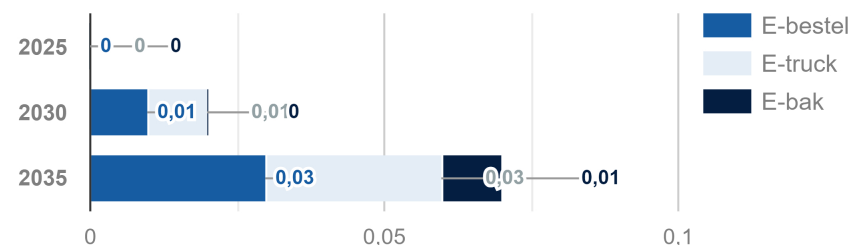

Beschikbare ruimte collectief: 0,36 km²

Behoeftte aan collectieve laadinfra: 0 EV's

Netbeheerder(s): Liander

Meer info? GO-RAL@overijssel.nl

Toekomstige behoefte laadpunten

Vermogensvraag (MW)

Prognose logistiek GO-RAL*