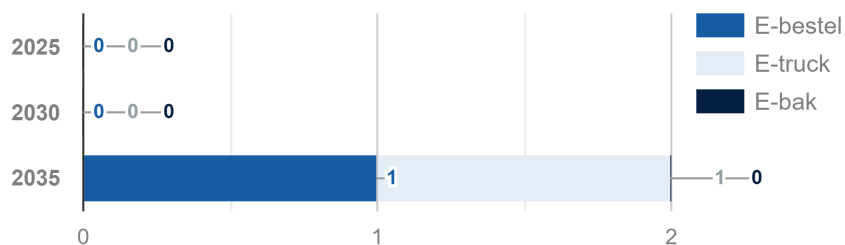

Beschikbare ruimte collectief: 0,36 km²

Behoeftte aan collectieve laadinfra: 0 EV's

Netbeheerder(s): Liander

Meer info? GO-RAL@overijssel.nl

Toekomstige behoefte laadpunten

Vermogensvraag (MW)

Prognose logistiek GO-RAL*