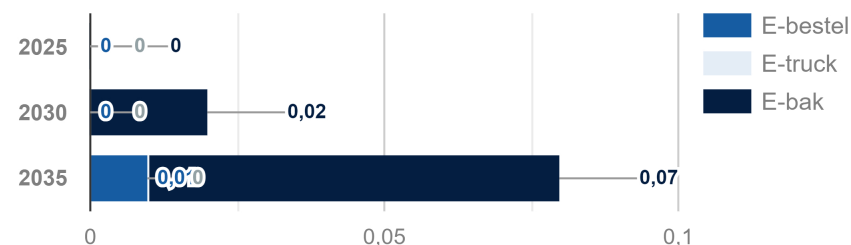

⚡ Toekomstige behoefte laadpunten

Vermogensvraag (MW)