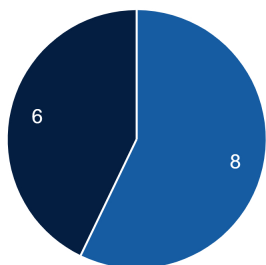

Factsheet ARDESCH

Geregistreerde voertuigen

Bestelwagens, Trucks en Bakwagens