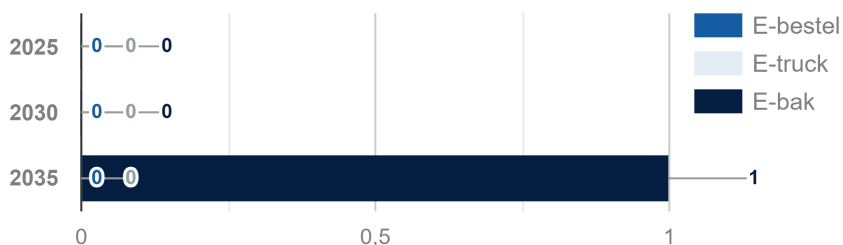

⚡ Toekomstige behoefte laadpunten

Vermogensvraag (MW)