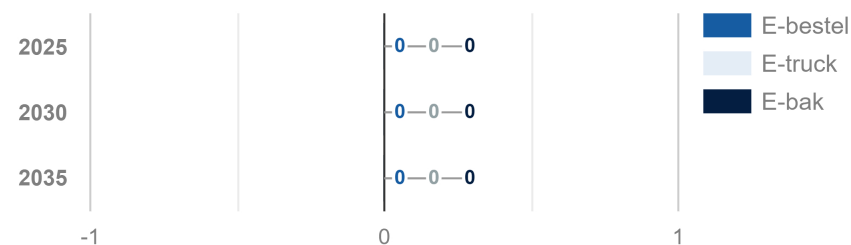

Aantal onderstations: 1

Beschikbare ruimte collectief: 0,11 km²

Behoeftte aan collectieve laadinfra: 0 EV's

Netbeheerder(s): Enexis

Meer info? GO-RAL@overijssel.nl

Toekomstige behoefte laadpunten

Vermogensvraag (MW)