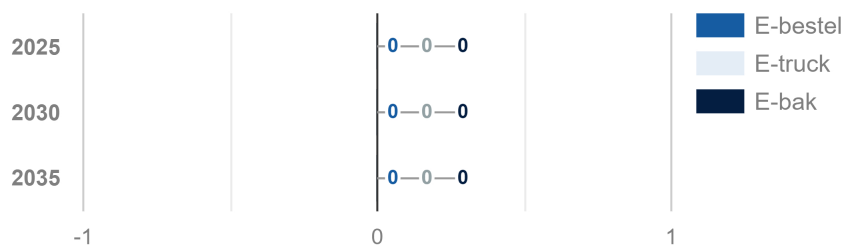

Aantal onderstations: 1

Beschikbare ruimte collectief: 0,11 km²

Behoeftte aan collectieve laadinfra: 0 EV's

Netbeheerder(s): Enexis

Meer info? GO-RAL@overijssel.nl

Toekomstige behoefte laadpunten

Vermogensvraag (MW)