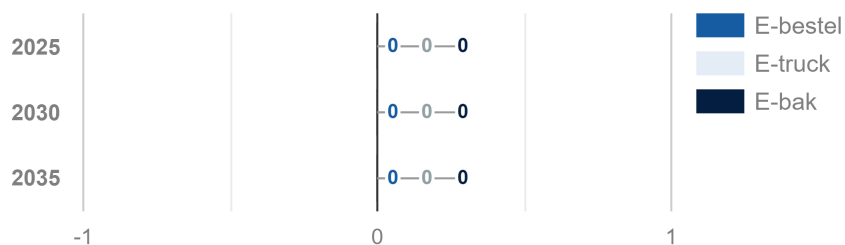

Factsheet LANGESTRAAT (ELEMENTIS)

Geregistreerde voertuigen

Bestelwagens, Trucks en Bakwagens

Datawaarden zijn te laag om cirkeldiagram weer te geven

Gevestigde bedrijven: 1

Bedrijven met logistieke voertuigen: 0

Kavels: 6

Aantal onderstations: 1

Beschikbare ruimte collectief: 0,57 km²

Behoeftte aan collectieve laadinfra: 0 EV's

Netbeheerder(s): Coteq netbeheer

Meer info? GO-RAL@overijssel.nl

Toekomstige behoefte laadpunten

Vermogensvraag (MW)