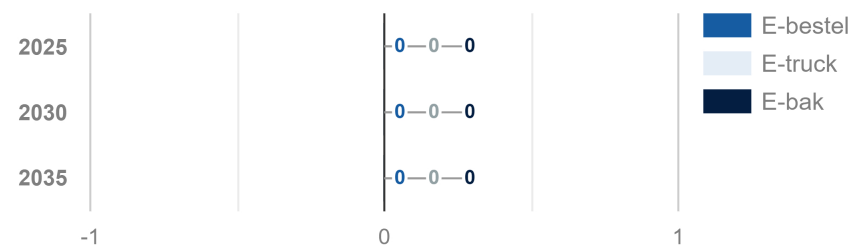

Factsheet LANGESTRAAT (ELEMENTIS)

Geregistreerde voertuigen

Bestelwagens, Trucks en Bakwagens

Datawaarden zijn te laag om cirkeldiagram weer te geven

Gevestigde bedrijven: 1

Bedrijven met logistieke voertuigen: 0

Kavels: 6

Aantal onderstations: 1

Beschikbare ruimte collectief: 0,57 km²

Behoeftte aan collectieve laadinfra: 0 EV's

Netbeheerder(s): Coteq netbeheer

Meer info? GO-RAL@overijssel.nl

Toekomstige behoefte laadpunten

Vermogensvraag (MW)