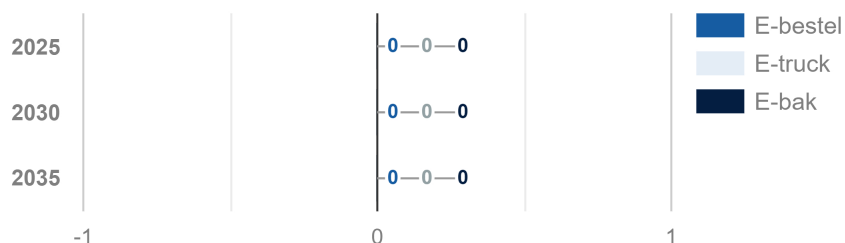

Kavels: 3

Aantal onderstations: 1

Beschikbare ruimte collectief: 0,04 km²

Behoefte aan collectieve laadinfra: 0 EV's

Netbeheerder(s): Enexis

Meer info? GO-RAL@overijssel.nl

Toekomstige behoefte laadpunten

Vermogensvraag (MW)