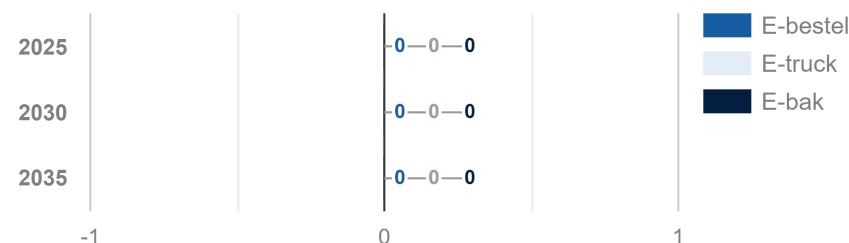

Kavels: 3

Aantal onderstations: 1

Beschikbare ruimte collectief: 0,04 km²

Behoefte aan collectieve laadinfra: 0 EV's

Netbeheerder(s): Enexis

Meer info? GO-RAL@overijssel.nl

Toekomstige behoefte laadpunten

Vermogensvraag (MW)