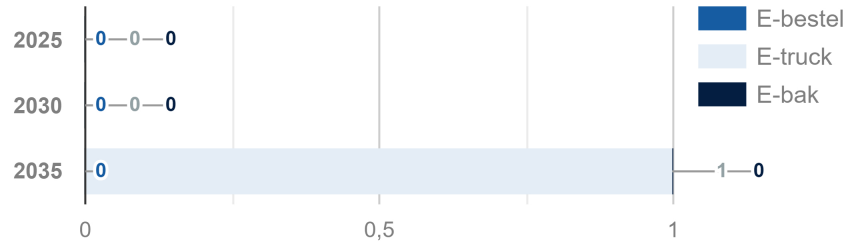

Factsheet Bedrijventerrein Klaphekstraat

Geregistreerde voertuigen 🚚 Bestelwagens, Trucks en Bakwagens

● Bestel
● Truck

Gevestigde bedrijven: 6
 Bedrijven met logistieke voertuigen: 0
 Kavels: 15
 Aantal onderstations: 1

Beschikbare ruimte collectief: 0,04 km²
 Behoeftte aan collectieve laadinfra: 0 EV's
 Netbeheerder(s): Liander

Meer info? GO-RAL@overijssel.nl

⚡ Toekomstige behoefte laadpunten ⚡ Vermogensvraag (MW)

🚚 Prognose logistiek GO-RAL* ⚡ Megawattuur per jaar