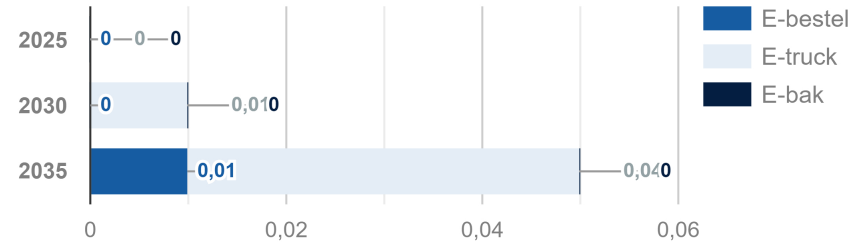

Beschikbare ruimte collectief: 0,04 km²
 Behoeftte aan collectieve laadinfra: 0 EV's
 Netbeheerder(s): Liander

Meer info? GO-RAL@overijssel.nl

⚡ Toekomstige behoefte laadpunten ⚡ Vermogensvraag (MW)

🚚 Prognose logistiek GO-RAL* ⚡ Megawattuur per jaar