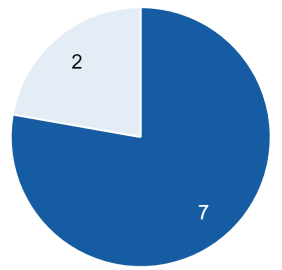

Factsheet Bedrijventerrein Klaphekstraat

Geregistreerde voertuigen 🚚 Bestelwagens, Trucks en Bakwagens